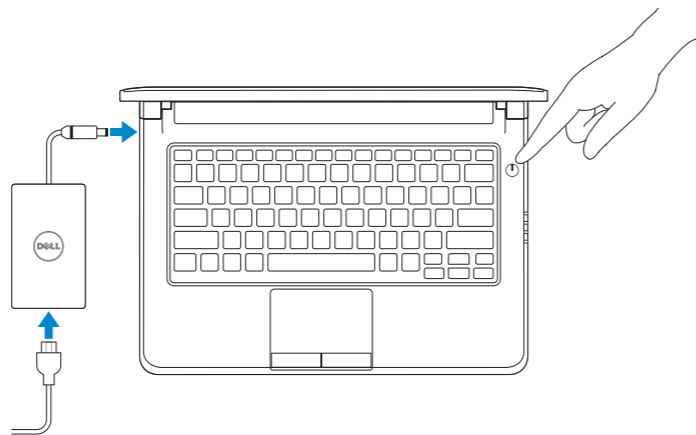

Latitude 13

Education Series

Quick Start Guide

Hurtig startguide

Pikaopas

Hurtigstart

Snabbstartguide

1 Connect the power adapter and press the power button

Tilslut strømadapteren og tryk på tænd/sluk-knappen

Kytke verkkolaite ja paina virtapainiketta

Slik kobler du til strømadapteren og trykker på strømknappen

Anslut strömadaptern och tryck på strömbrytaren