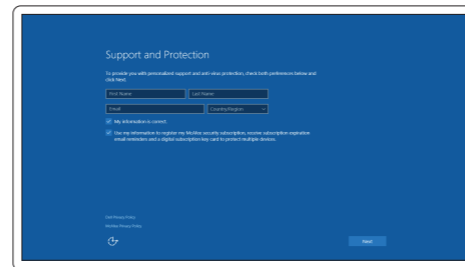

Enable Support and Protection

Aktiver Support og Beskyttelse | Ota tuki ja suojaus käyttöön

Aktiver støtte og beskyttelse | Aktivera support och skydd