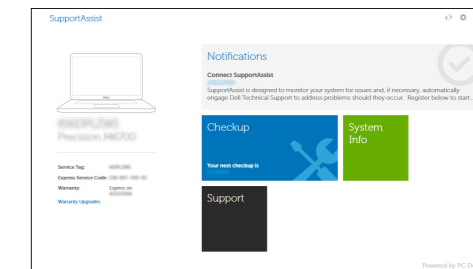

### Register your computer

Registrer computeren

Rekisteröi tietokone

Registrer datamaskinen din

Registrera din dator

**Dell SupportAssist**

### Check and update your computer

Tjek og opdater din computer

Tarkista ja päivitä tietokoneesi

Kontroller og oppdater datamaskinen

Kontrollera och uppdatera din dator